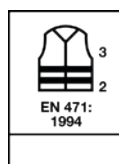

Stormflash

2006A2NI4

Parka étanche d'hiver haute visibilité

Grâce à son tissu extérieur imperméable, sa doublure matelassée et ses coupe-vent tricotés dans les manches, la parka de pluie d'hiver haute visibilité Stormflash vous protège de la pluie, du froid et du vent. Avec deux poches de poitrine et deux poches plaquées avec rabats à l'extérieur et une poche intérieure, cette parka de pluie est une veste d'hiver très pratique.

Parka étanche d'hiver haute visibilité

Stormflash - 2006A2NI4

Normes européennes

- » EN 471 : 1994 / Class 3-2 from size S
- » ENV 343 : 1998 / Class 3-1
- » ENV 342 : 1998 / Class 3-1 / $I_{cl,r}=0,274 \text{ m}^2 \text{ K/W}$
- » EN ISO 13688 : 2013